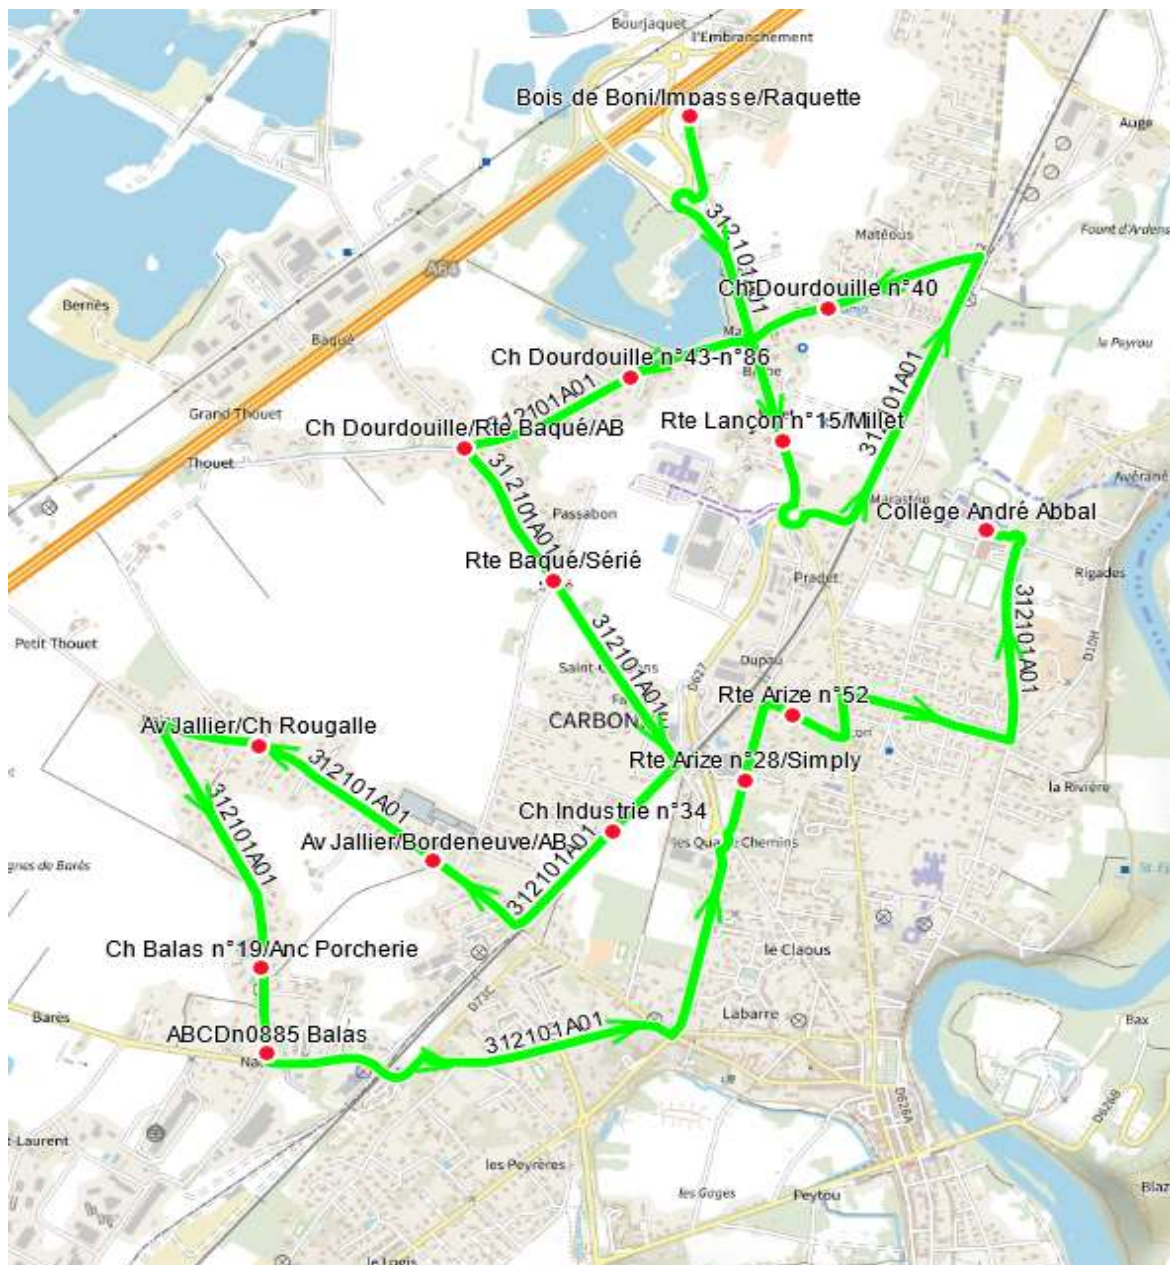

312101 - CARBONNE-COLLEGE CARBONNE

Validité à partir du 29/04/2024

ALLER

Itinéraires		312101A01
Km en charge (Calculé)		11,2
Commune	Point d'arrêt	ImMjv--
CARBONNE	Bois de Boni/Impasse/Raquette	07:40
	Rte Lançon n°15/Millet	07:42
	Ch Dourdouille n°40	07:45
	Ch Dourdouille n°43-n°86	07:46
	Ch Dourdouille/Rte Baqué/AB	07:47
	Rte Baqué/Sérié	07:48
	Ch Industrie n°34	07:50
	Av Jallier/Bordeneuve/AB	07:52
	Av Jallier/Ch Rougalle	07:53
	Ch Balas n°19/Anc Porcherie	07:55
	ABCDn0885 Balas	07:56
	Rte Arize n°28/Simply	08:01
	Rte Arize n°52	08:02
	Collège André Abbal	08:05

Transporteur

REGIE REGIONALE DES TRANSPORTS

312101 - CARBONNE-COLLEGE CARBONNE

Validité à partir du 29/04/2024

RETOUR

Itinéraires		312101R01	312101R01
Km en charge (Calculé)		11,7	11,7
Commune	Point d'arrêt	--M---	Im-jv--
CARBONNE	Collège André Abbal	11:10	17:19
	Rte Arize n°52	11:13	17:22
	Rte Arize n°28/Simply	11:14	17:23
	Bois de Boni/Impasse/Raquette	11:18	17:27
	Rte Lançon n°15/Millet	11:20	17:29
	Ch Dourdouille n°40	11:23	17:32
	Ch Dourdouille n°43-n°86	11:24	17:33
	Ch Dourdouille/Rte Baqué/AB	11:25	17:34
	Rte Baqué/Sérié	11:26	17:35
	Ch Industrie n°34	11:28	17:37
	Av Jallier/Bordeneuve/AB	11:30	17:39
	Av Jallier/Ch Rougalle	11:31	17:40
	Ch Balas n°19/Anc Porcherie	11:33	17:42
	ABCDn0885 Balas	11:34	17:43