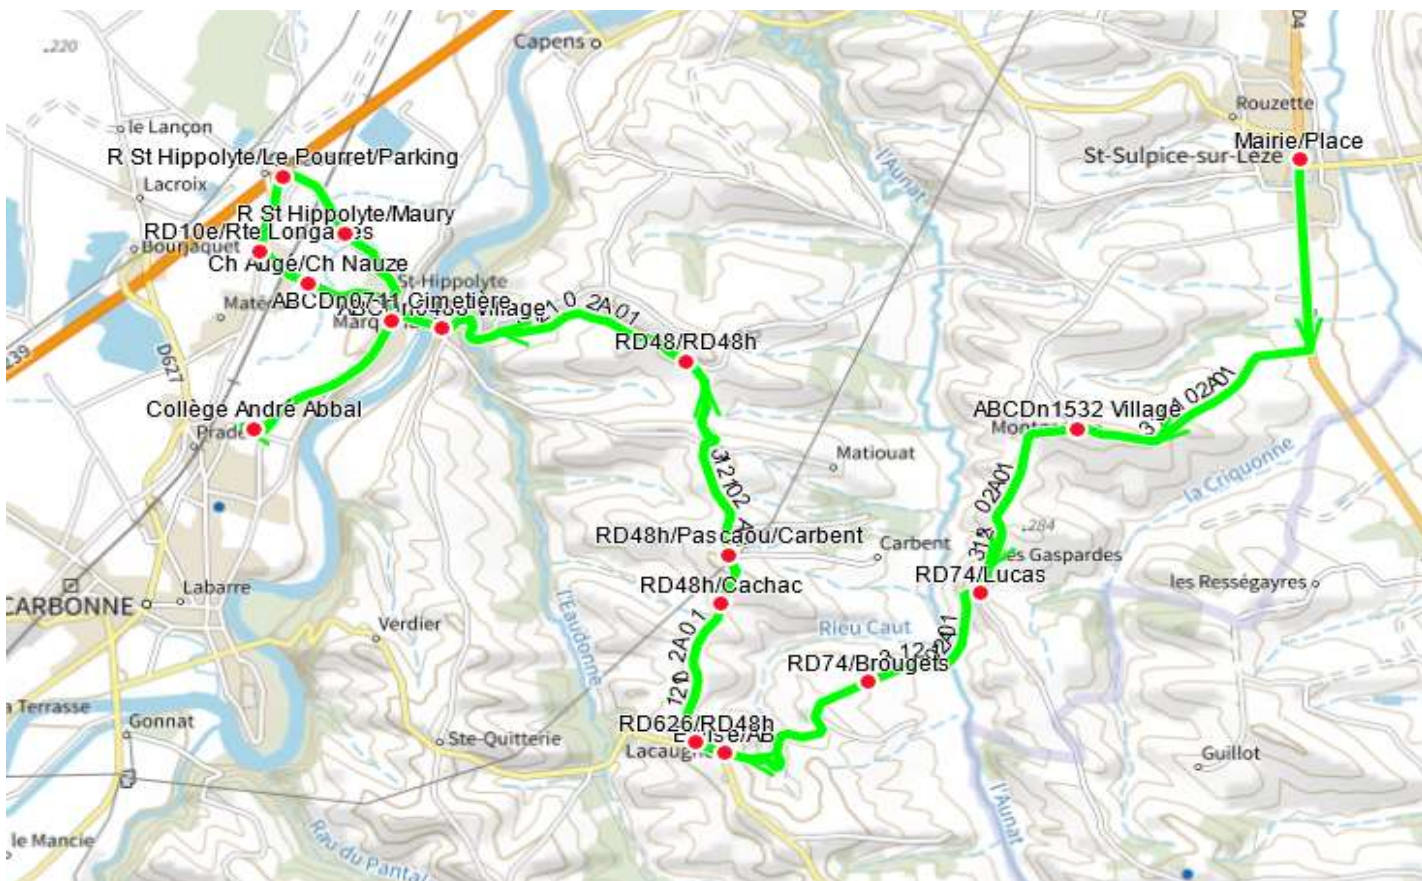

312102 - MONTGAZIN-COLLEGE CARBONNE

Validité à partir du 29/04/2024

ALLER

Itinéraires Km en charge (Calculé)		312102A01 19,1 ImMjv--
Commune	Point d'arrêt	
SAINT-SULPICE-SUR-LEZE	Mairie/Place	07:28
MONTGAZIN	ABCDn1532 Village	07:34
	RD74/Lucas	07:37
LACAUGNE	RD74/Brougets	07:39
	Eglise/AB	07:42
	RD626/RD48h	07:43
MARQUEFAVE	RD48h/Cachac	07:45
	RD48h/Pascaou/Carbent	07:46
	RD48/RD48h	07:49
	ABCDn0488 Village	07:54
	Ch Augé/Ch Nauze	07:56
CARBONNE	RD10e/Rte Longages	07:57
MARQUEFAVE	R St Hippolyte/Le Pourret/Parking	07:58
	R St Hippolyte/Maury	08:00
	ABCDn0711 Cimetière	08:02
CARBONNE	Collège André Abbal	08:05

Transporteur

REGIE REGIONALE DES TRANSPORTS

312102 - MONTGAZIN-COLLEGE CARBONNE

Validité à partir du 29/04/2024

RETOUR

Itinéraires		312102R01	312102R01
Km en charge (Calculé)		19,2	19,2
Commune	Point d'arrêt	--M---	Im-jv--
CARBONNE	Collège André Abbal	11:10	17:19
MARQUEFAVE	ABCDn0711 Cimetière	11:13	17:22
	Ch Augé/Ch Nauze	11:15	17:24
CARBONNE	RD10e/Rte Longages	11:16	17:25
MARQUEFAVE	R St Hippolyte/Le Pourret/Parking	11:17	17:26
	R St Hippolyte/Maury	11:19	17:28
	ABCDn0488 Village	11:21	17:30
	RD48/RD48h	11:26	17:35
	RD48h/Pascaou/Carbent	11:29	17:38
	RD48h/Cachac	11:30	17:39
LACAUGNE	RD626/RD48h	11:32	17:41
	Eglise/AB	11:33	17:42
	RD74/Brougets	11:36	17:45
MONTGAZIN	RD74/Lucas	11:38	17:47
	ABCDn1532 Village	11:41	17:50
SAINT-SULPICE-SUR-LEZE	Mairie/Place	11:47	17:56