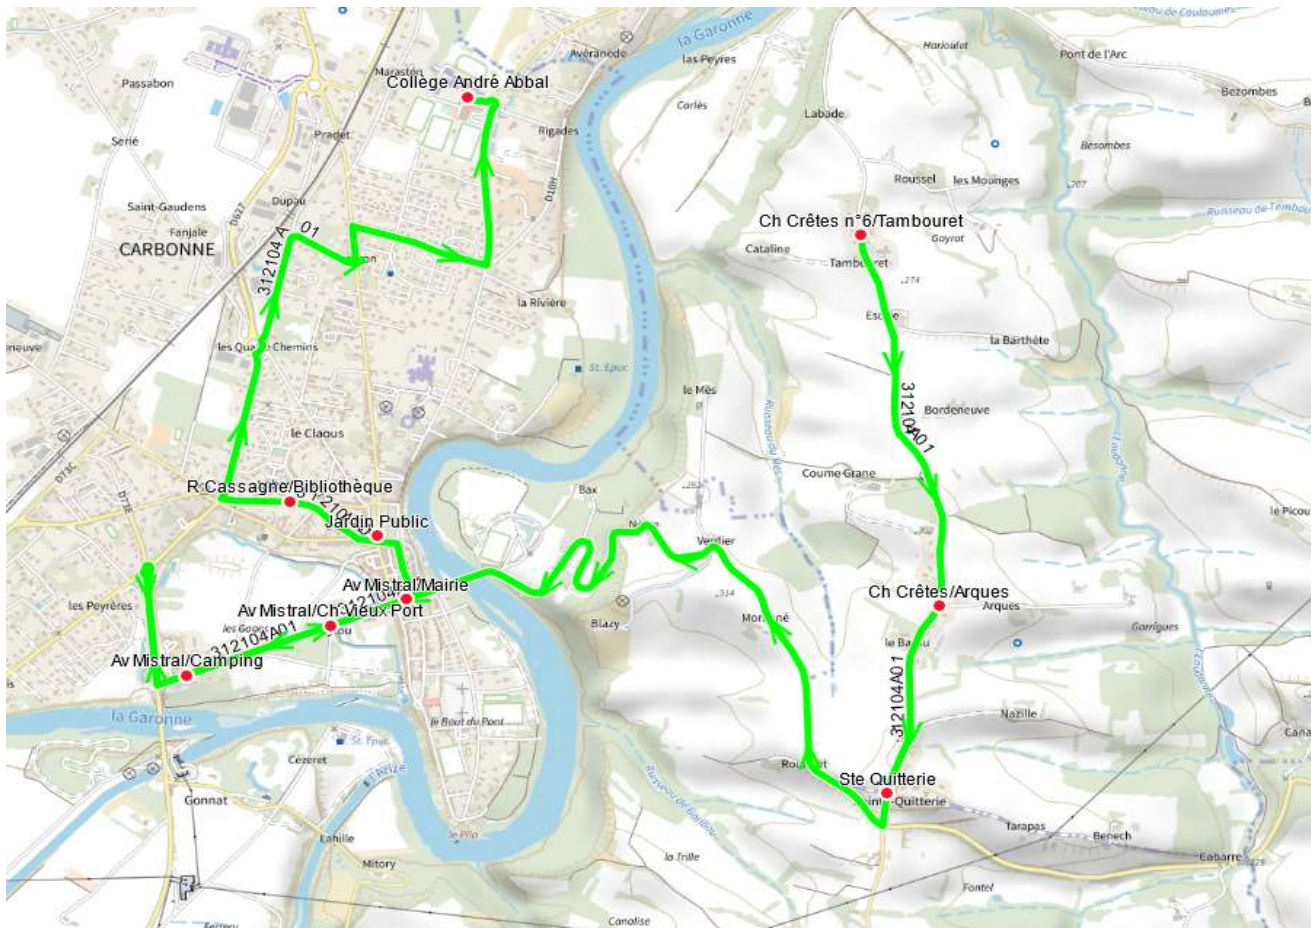

## ALLER

Itinéraires		312104A01
Km en charge (Calculé)		10,8
Commune	Point d'arrêt	ImMjv--
MARQUEFAVE	Ch Crêtes n°6/Tambouret	07:27
	Ch Crêtes/Arques	07:29
CARBONNE	Ste Quitterie	07:31
	Av Mistral/Camping	07:47
	Av Mistral/Ch Vieux Port	07:48
	Av Mistral/Mairie	07:50
	Jardin Public	07:56
	R Cassagne/Bibliothèque	07:58
	Collège André Abbal	08:05

### Transporteur

REGIE REGIONALE DES TRANSPORTS

## RETOUR

Itinéraires		312104R01	312104R01
Km en charge (Calculé)		9,3	9,3
Commune	Point d'arrêt	--M----	Im-jv--
CARBONNE	Collège André Abbal	11:10	17:20
	Jardin Public	11:18	17:28
	R Cassagne/Bibliothèque	11:20	17:30
	Av Mistral/Camping	11:23	17:33
	Av Mistral/Ch Vieux Port	11:24	17:34
	Av Mistral/Mairie	11:26	17:36
	Ste Quitterie	11:35	17:45
MARQUEFAVE	Ch Crêtes/Arques	11:37	17:47
	Ch Crêtes n°6/Tambouret	11:39	17:49