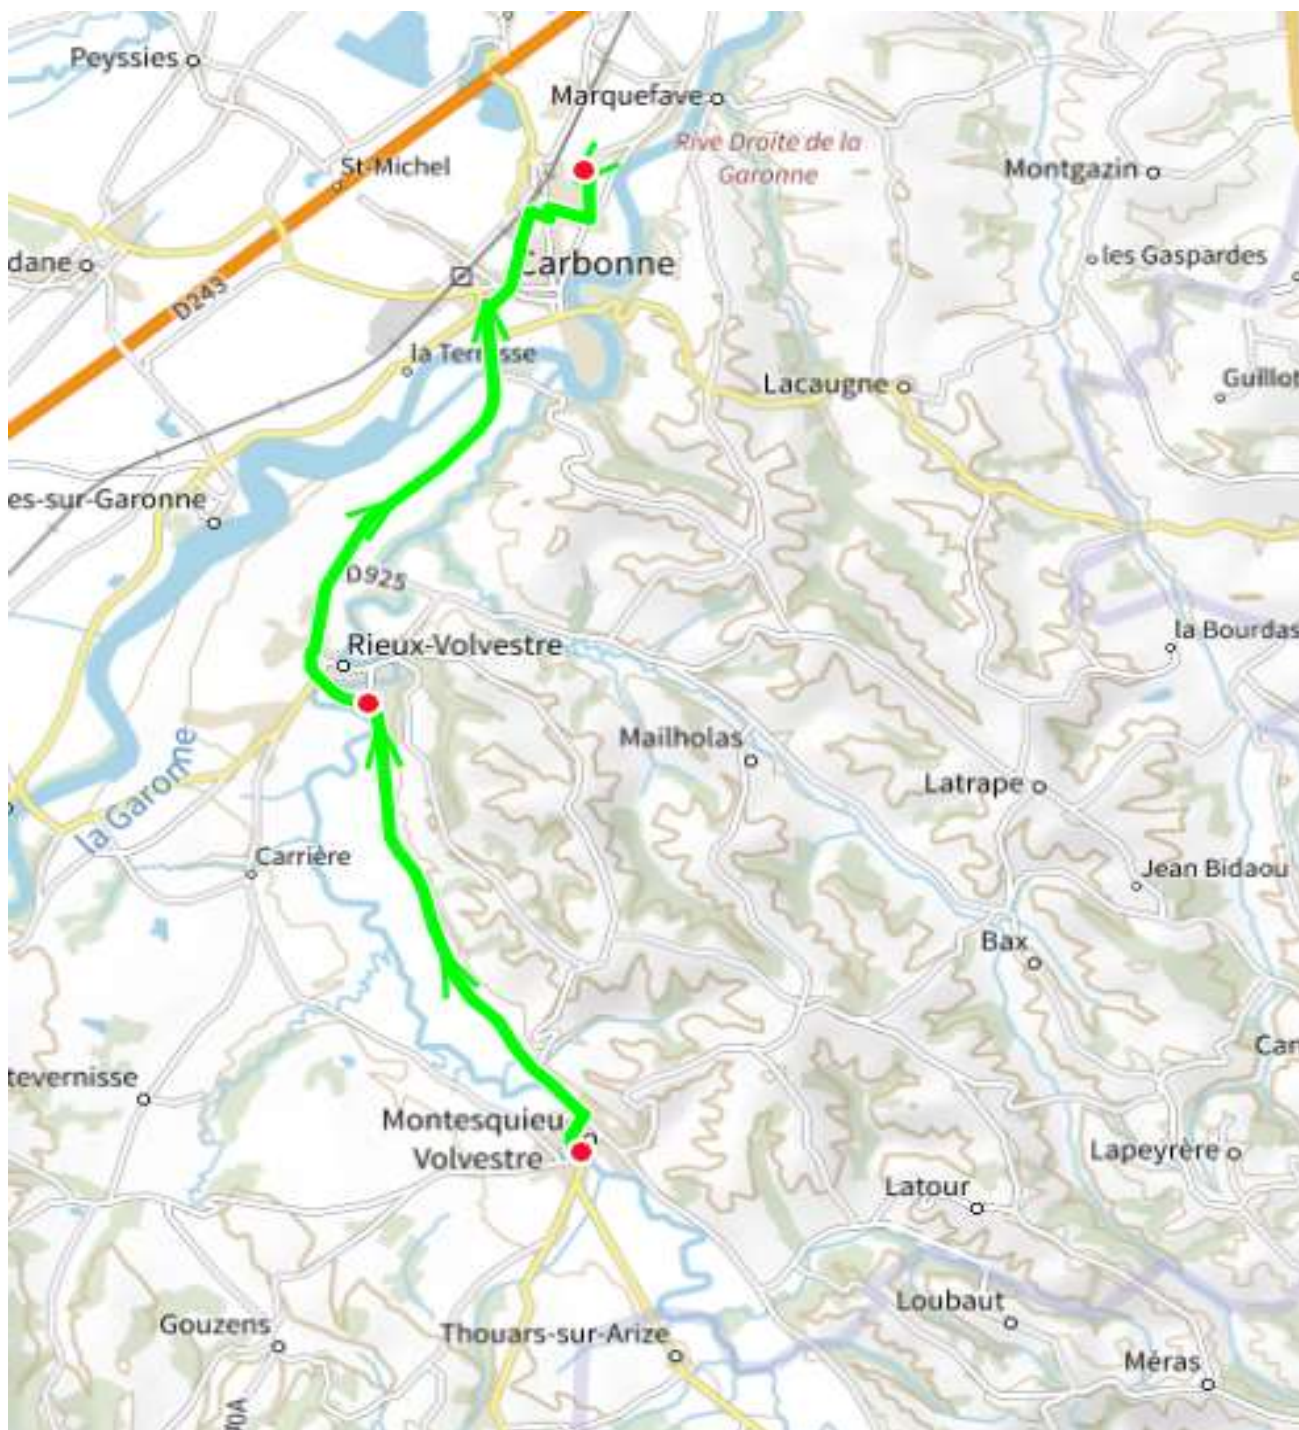

312109 - MONTESQUIEU VOLVESTRE-SEGPA COL.CARBONNE

Validité à partir du 04/11/2024

ALLER

Itinéraires		312109A01
Commune	Point d'arrêt	ImMjv--
MONTESQUIEU-VOLVESTRE	Mairie	07:40
RIEUX-VOLVESTRE	Maison de Retraite	07:50
CARBONNE	Collège André Abbal	08:05

Transporteur

VERDIE AUTOCARS (DREMIL)

312109 - MONTESQUIEU VOLVESTRE-SEGPA COL.CARBONNE

Validité à partir du 04/11/2024

RETOUR

Commune	Point d'arrêt	Itinéraires	
		312109R01	312109R01
	Km en charge (Calculé)	14,7	14,7
CARBONNE	Collège André Abbal	--M---	lm-jv--
RIEUX-VOLVESTRE	Maison de Retraite	11:18	17:18
MONTESQUIEU-VOLVESTRE	Mairie	11:25	17:25

Transporteur
VERDIE AUTOCARS (DREMIL)